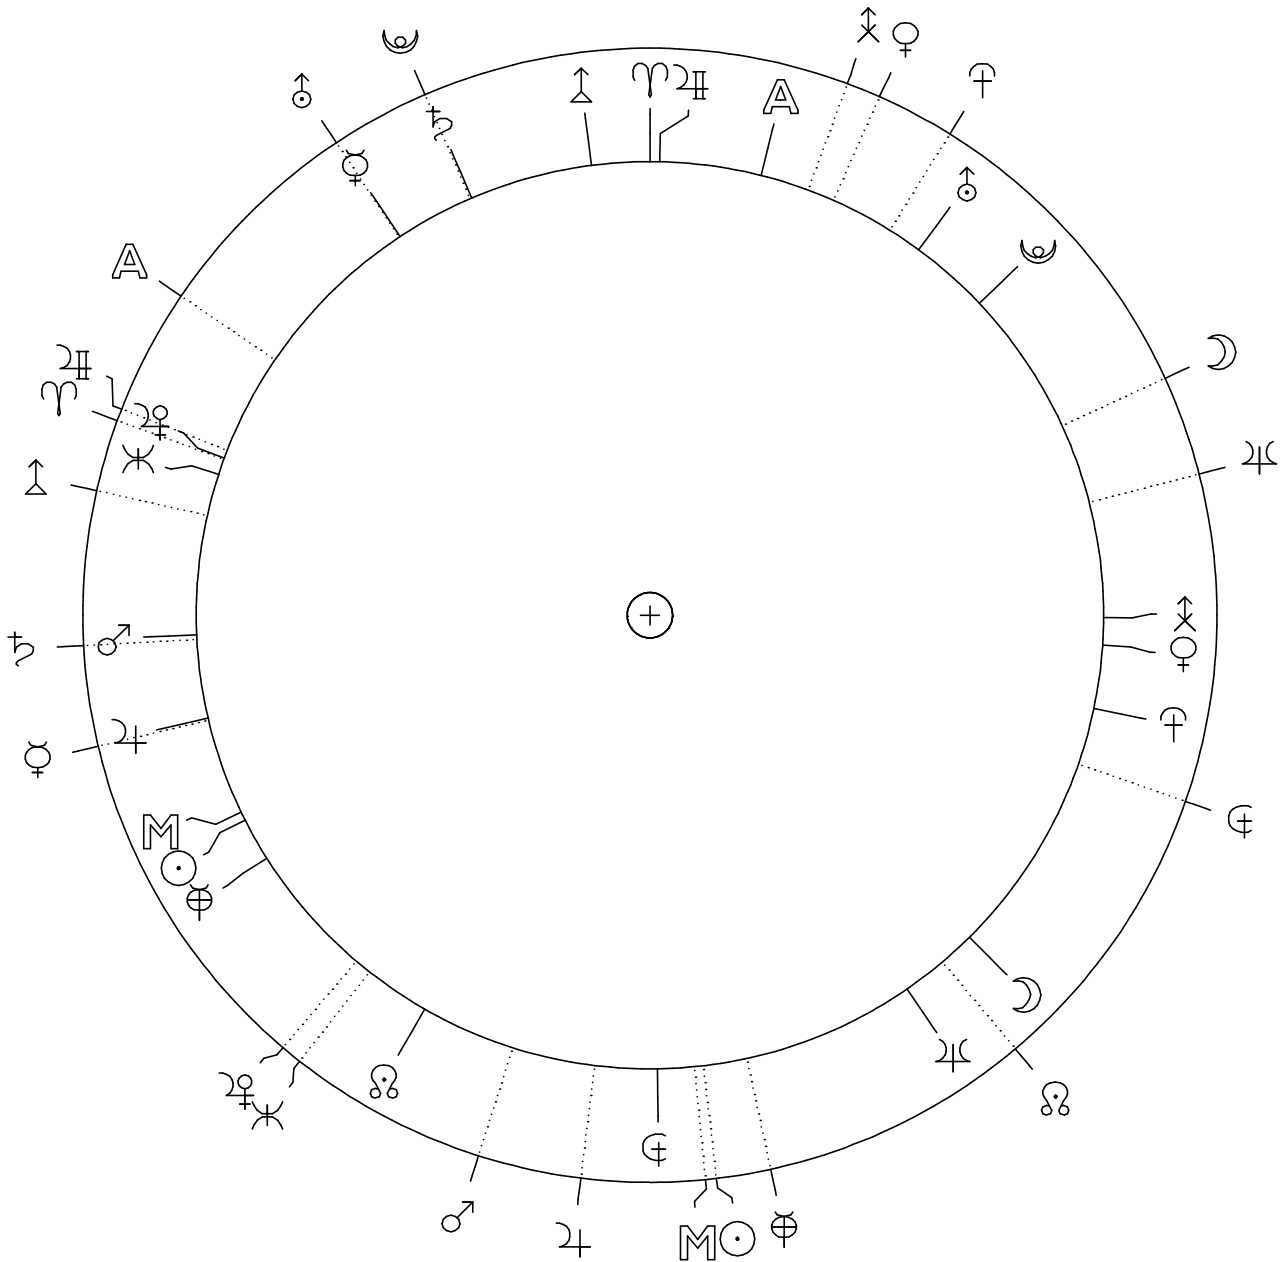

90°

Radix
 Arbeitsaufgabe HH177-2016
 Weibliche Geburt
 19.04.1967
 23:20 = GMT
 Länge - 009°30'54 Breite + 49°45'16

Sonnenbogen 17°29
 Arbeitsaufgabe HH177-2016
 Weibliche Geburt
 13.04.1985
 23:20 = GMT
 Länge - 009°30'54 Breite + 49°45'16

♈	0 00	♈	♄	20r55	♍
♉	28 55	♉	♃	23r38	♌
♊	26 28	♊	☾	18r22	♍
♋	29 12	♋	♄	17r26	♉
♌	26 12	♌	♀	15 14	♏
♍	7 33	♍	♁	7r26	♍
♎	8 22	♎	♃	4 33	♌
♏	6 33	♏	♂	29r42	♍
♐	23r07	♐	♅	0 36	♏
♑	25 46	♑	♁	1 51	♏
♒	5 47	♒	♂	17r59	♉