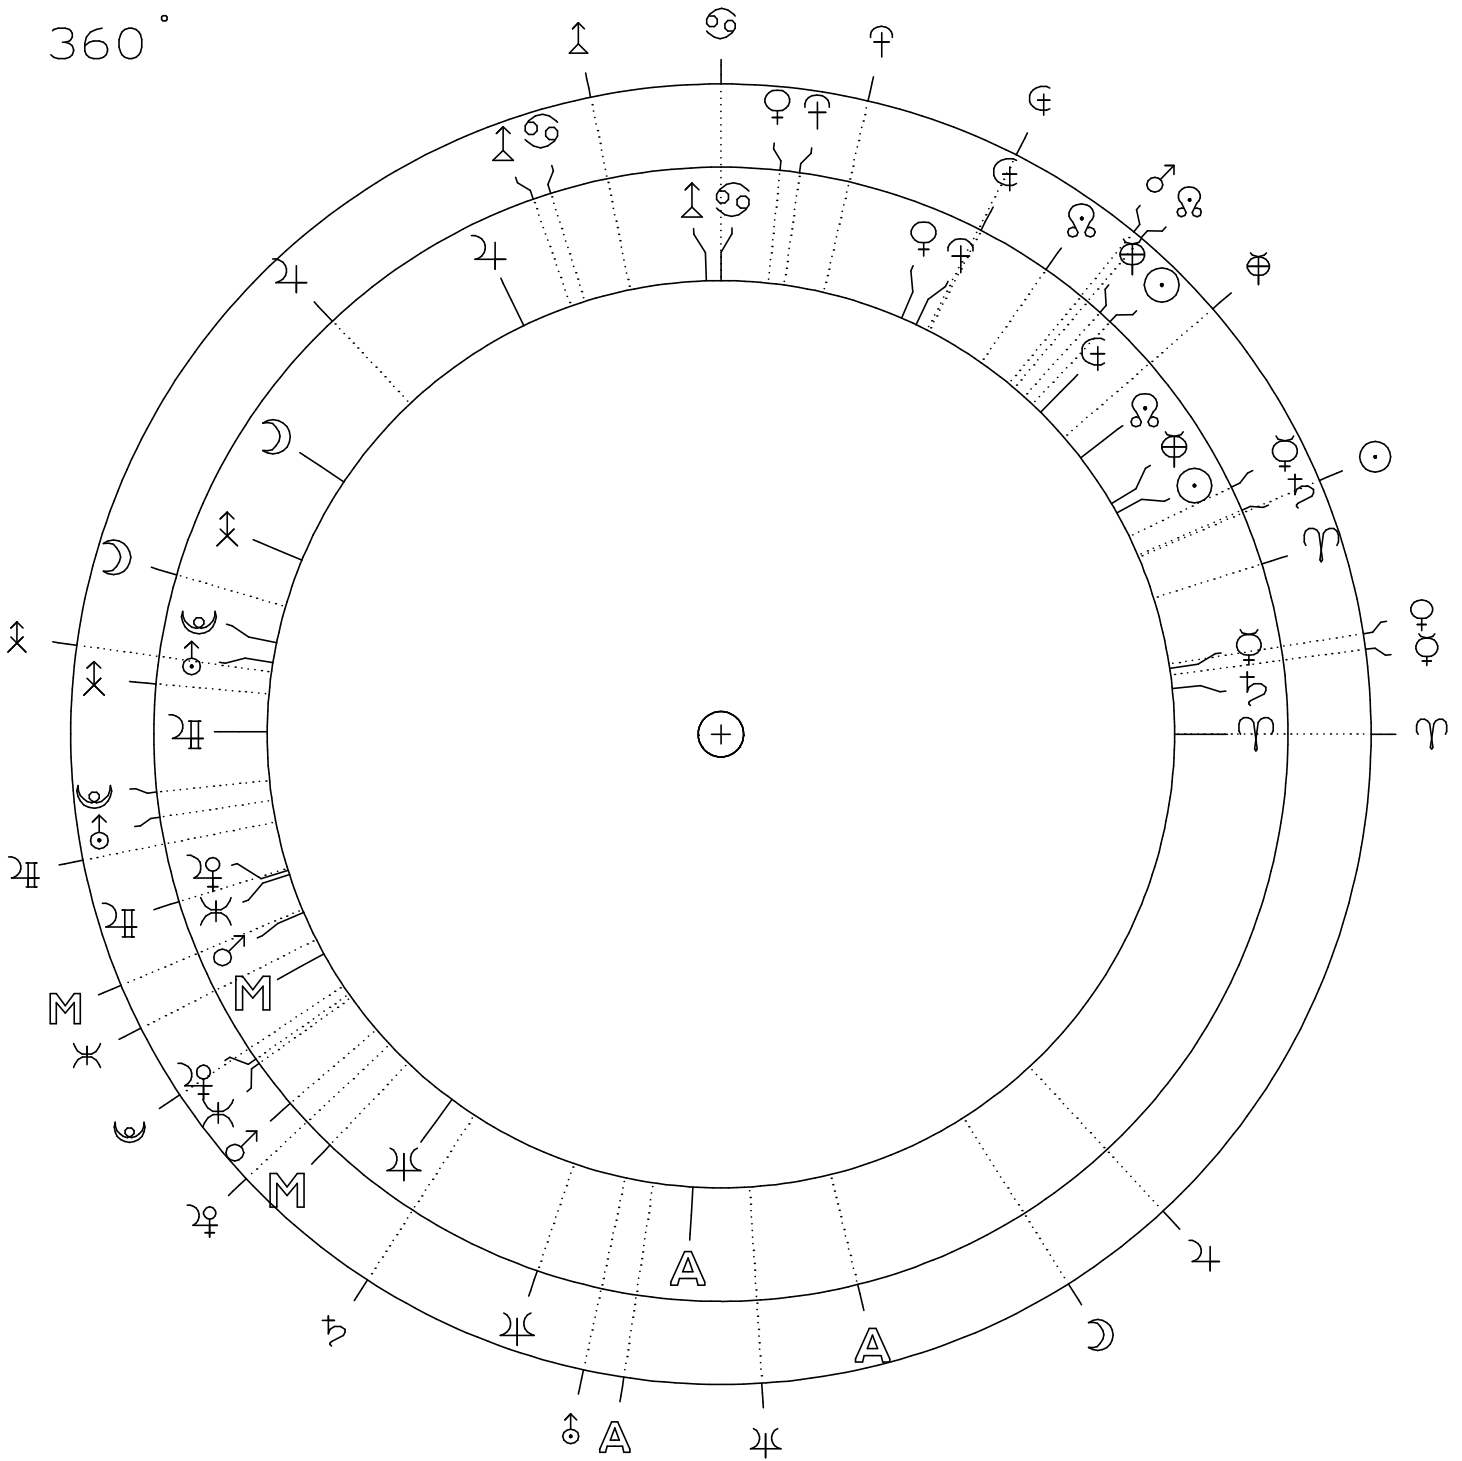

360°

Radix  
 Arbeitsaufgabe HH177-2016  
 Weibliche Geburt  
 19.04.1967  
 23:20 = GMT  
 Länge - 009°30'54 Breite + 49°45'16

Sonnenbogen 17°29  
 Arbeitsaufgabe HH177-2016  
 Weibliche Geburt  
 13.04.1985  
 23:20 = GMT  
 Länge - 009°30'54 Breite + 49°45'16

Transit  
 pTH/Arbeitsaufgabe HH177-2016  
 Weibliche Geburt  
 12.04.1985  
 23:21:32 = GMT  
 Länge - 009°30'54 Breite + 49°45'16

☿	0 00	♈	20r55	♍
♁	28 55	♉	23r38	♎
♂	26 28	♊	18r22	♏
☽	29 12	♋	17r26	♐
☾	26 12	♌	15 14	♑
♃	7 33	♍	7r26	♒
♄	8 22	♎	4 33	♓
♅	6 33	♏	29r42	♈
♆	23r07	♐	0 36	♉
♇	25 46	♑	1 51	♊
♈	5 47	♒	17r59	♋

☿	17 29	♈	8 24	♉
♁	16 24	♉	11 06	♊
♂	13 56	♊	5 51	♋
☽	16 41	♋	4 55	♌
☾	13 41	♌	2 43	♍
♃	25 02	♍	24 54	♎
♄	25 50	♎	22 01	♏
♅	24 02	♏	17 10	♐
♆	10 36	♐	18 04	♑
♇	13 15	♑	19 20	♒
♈	23 16	♒	5 27	♓

☿	0 00	♈	17r48	♉
♁	22 42	♉	3r36	♊
♂	21 24	♊	3r40	♋
☽	22 59	♋	13r07	♌
☾	2 18	♌	3 00	♍
♃	19 45	♍	22r08	♎
♄	7r31	♎	16 56	♏
♅	8r54	♏	11r10	♐
♆	20 36	♐	10 52	♑
♇	12 50	♑	11 34	♒
♈	27r04	♒	26r52	♓